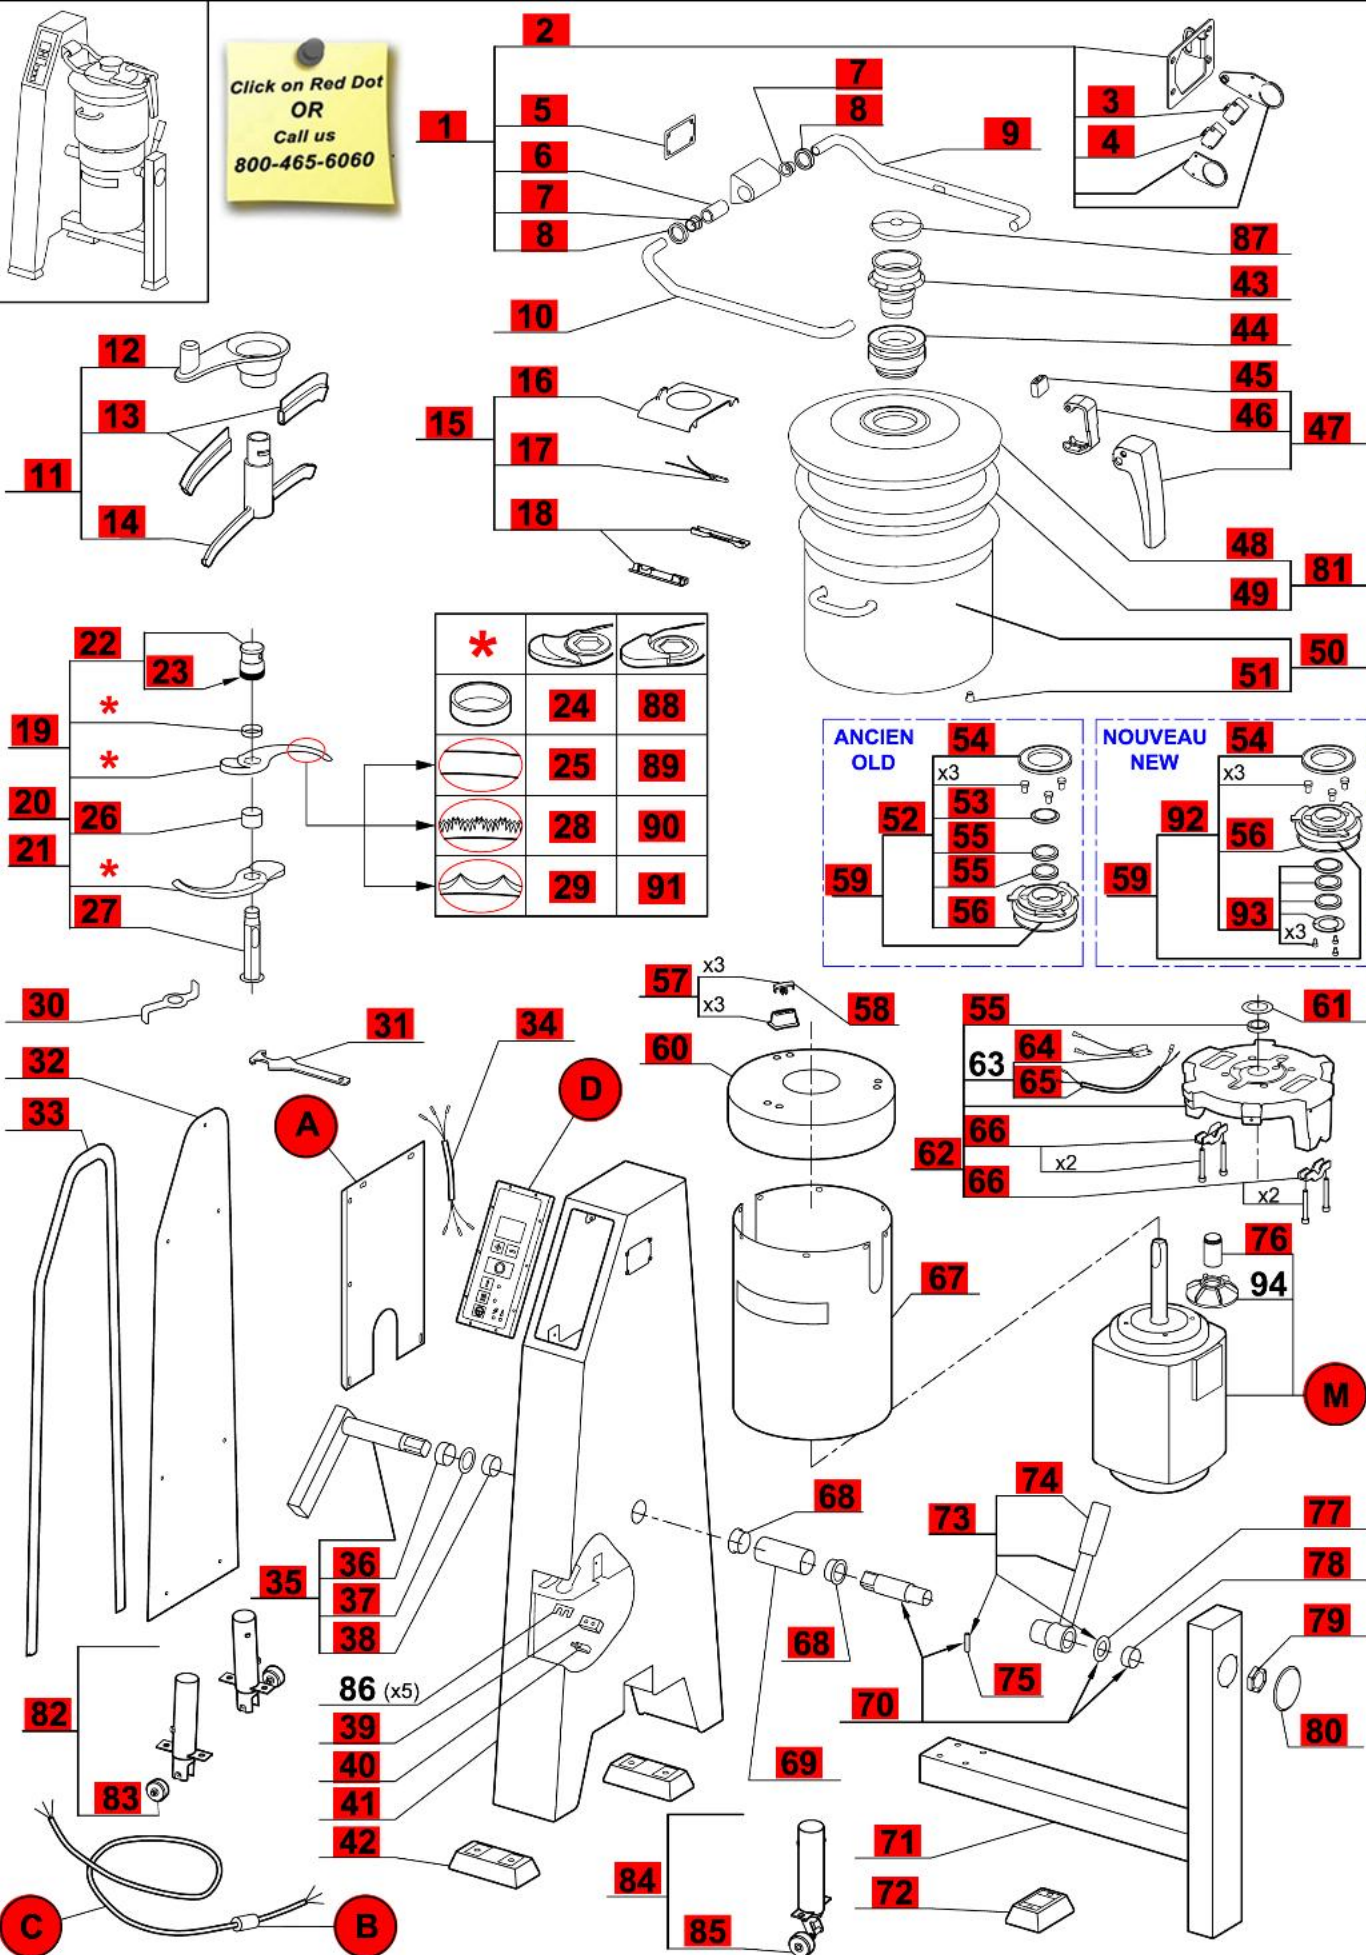

Click on Red Dot  
OR  
Call us  
800-465-6060

**R 45 A**

**R 45 A V.V.**

**Click on Red Dot  
OR  
Call us  
800-465-6060**