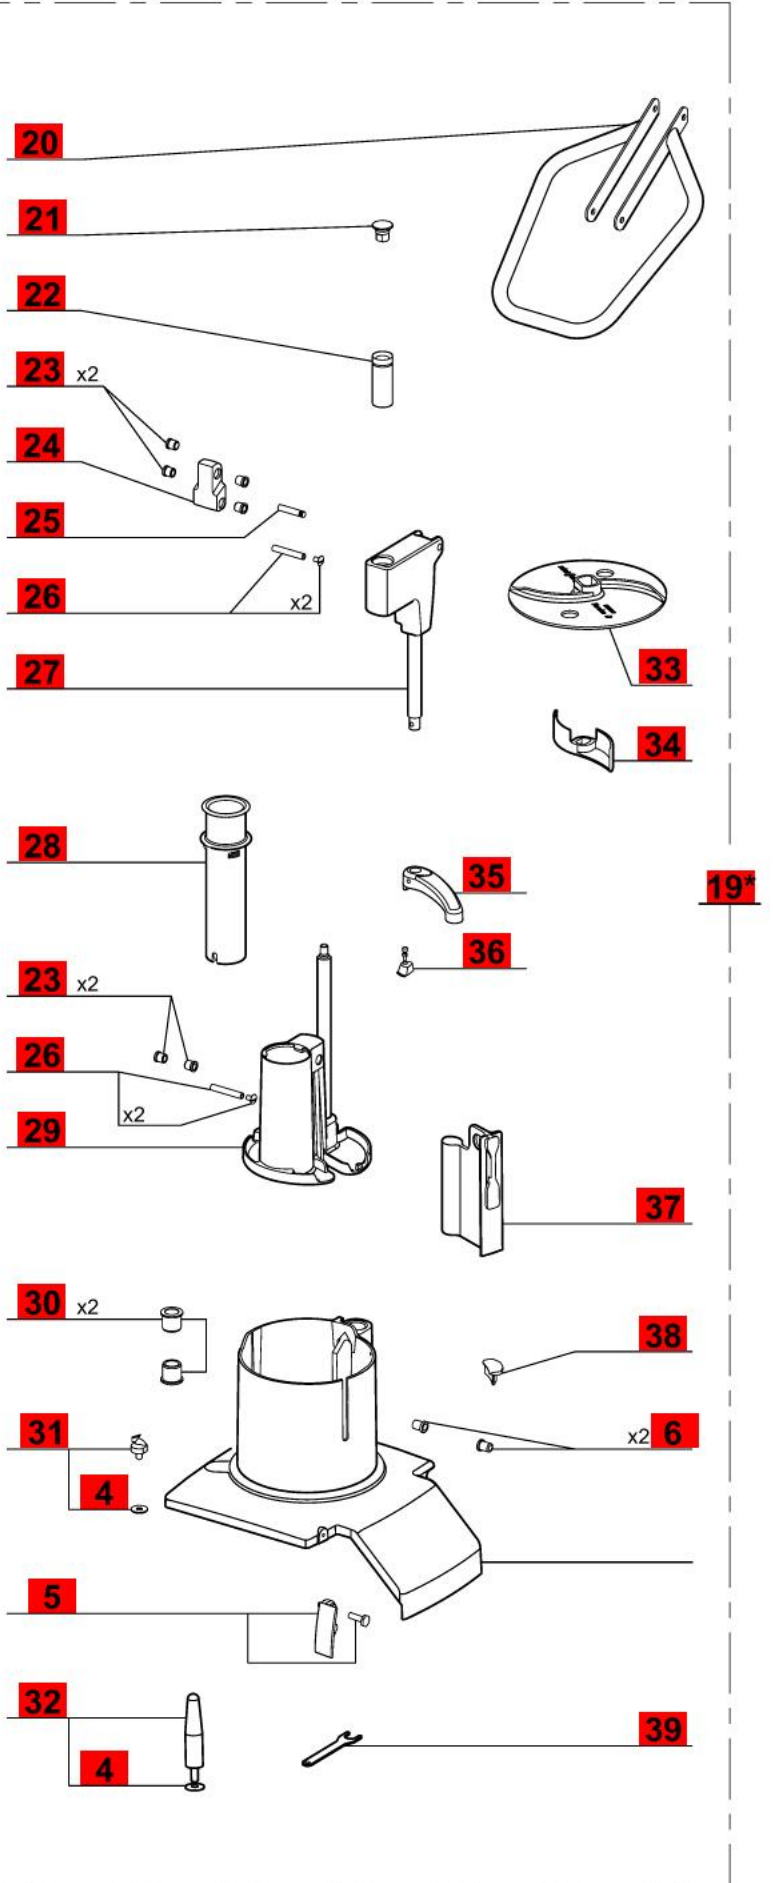

Click on Red Dot  
OR  
Call us  
800-465-6060

15\*

16

18\*

16

**Click on Red Dot  
OR  
Call us  
800-465-6060**

40\*

43 x2

45

44\*